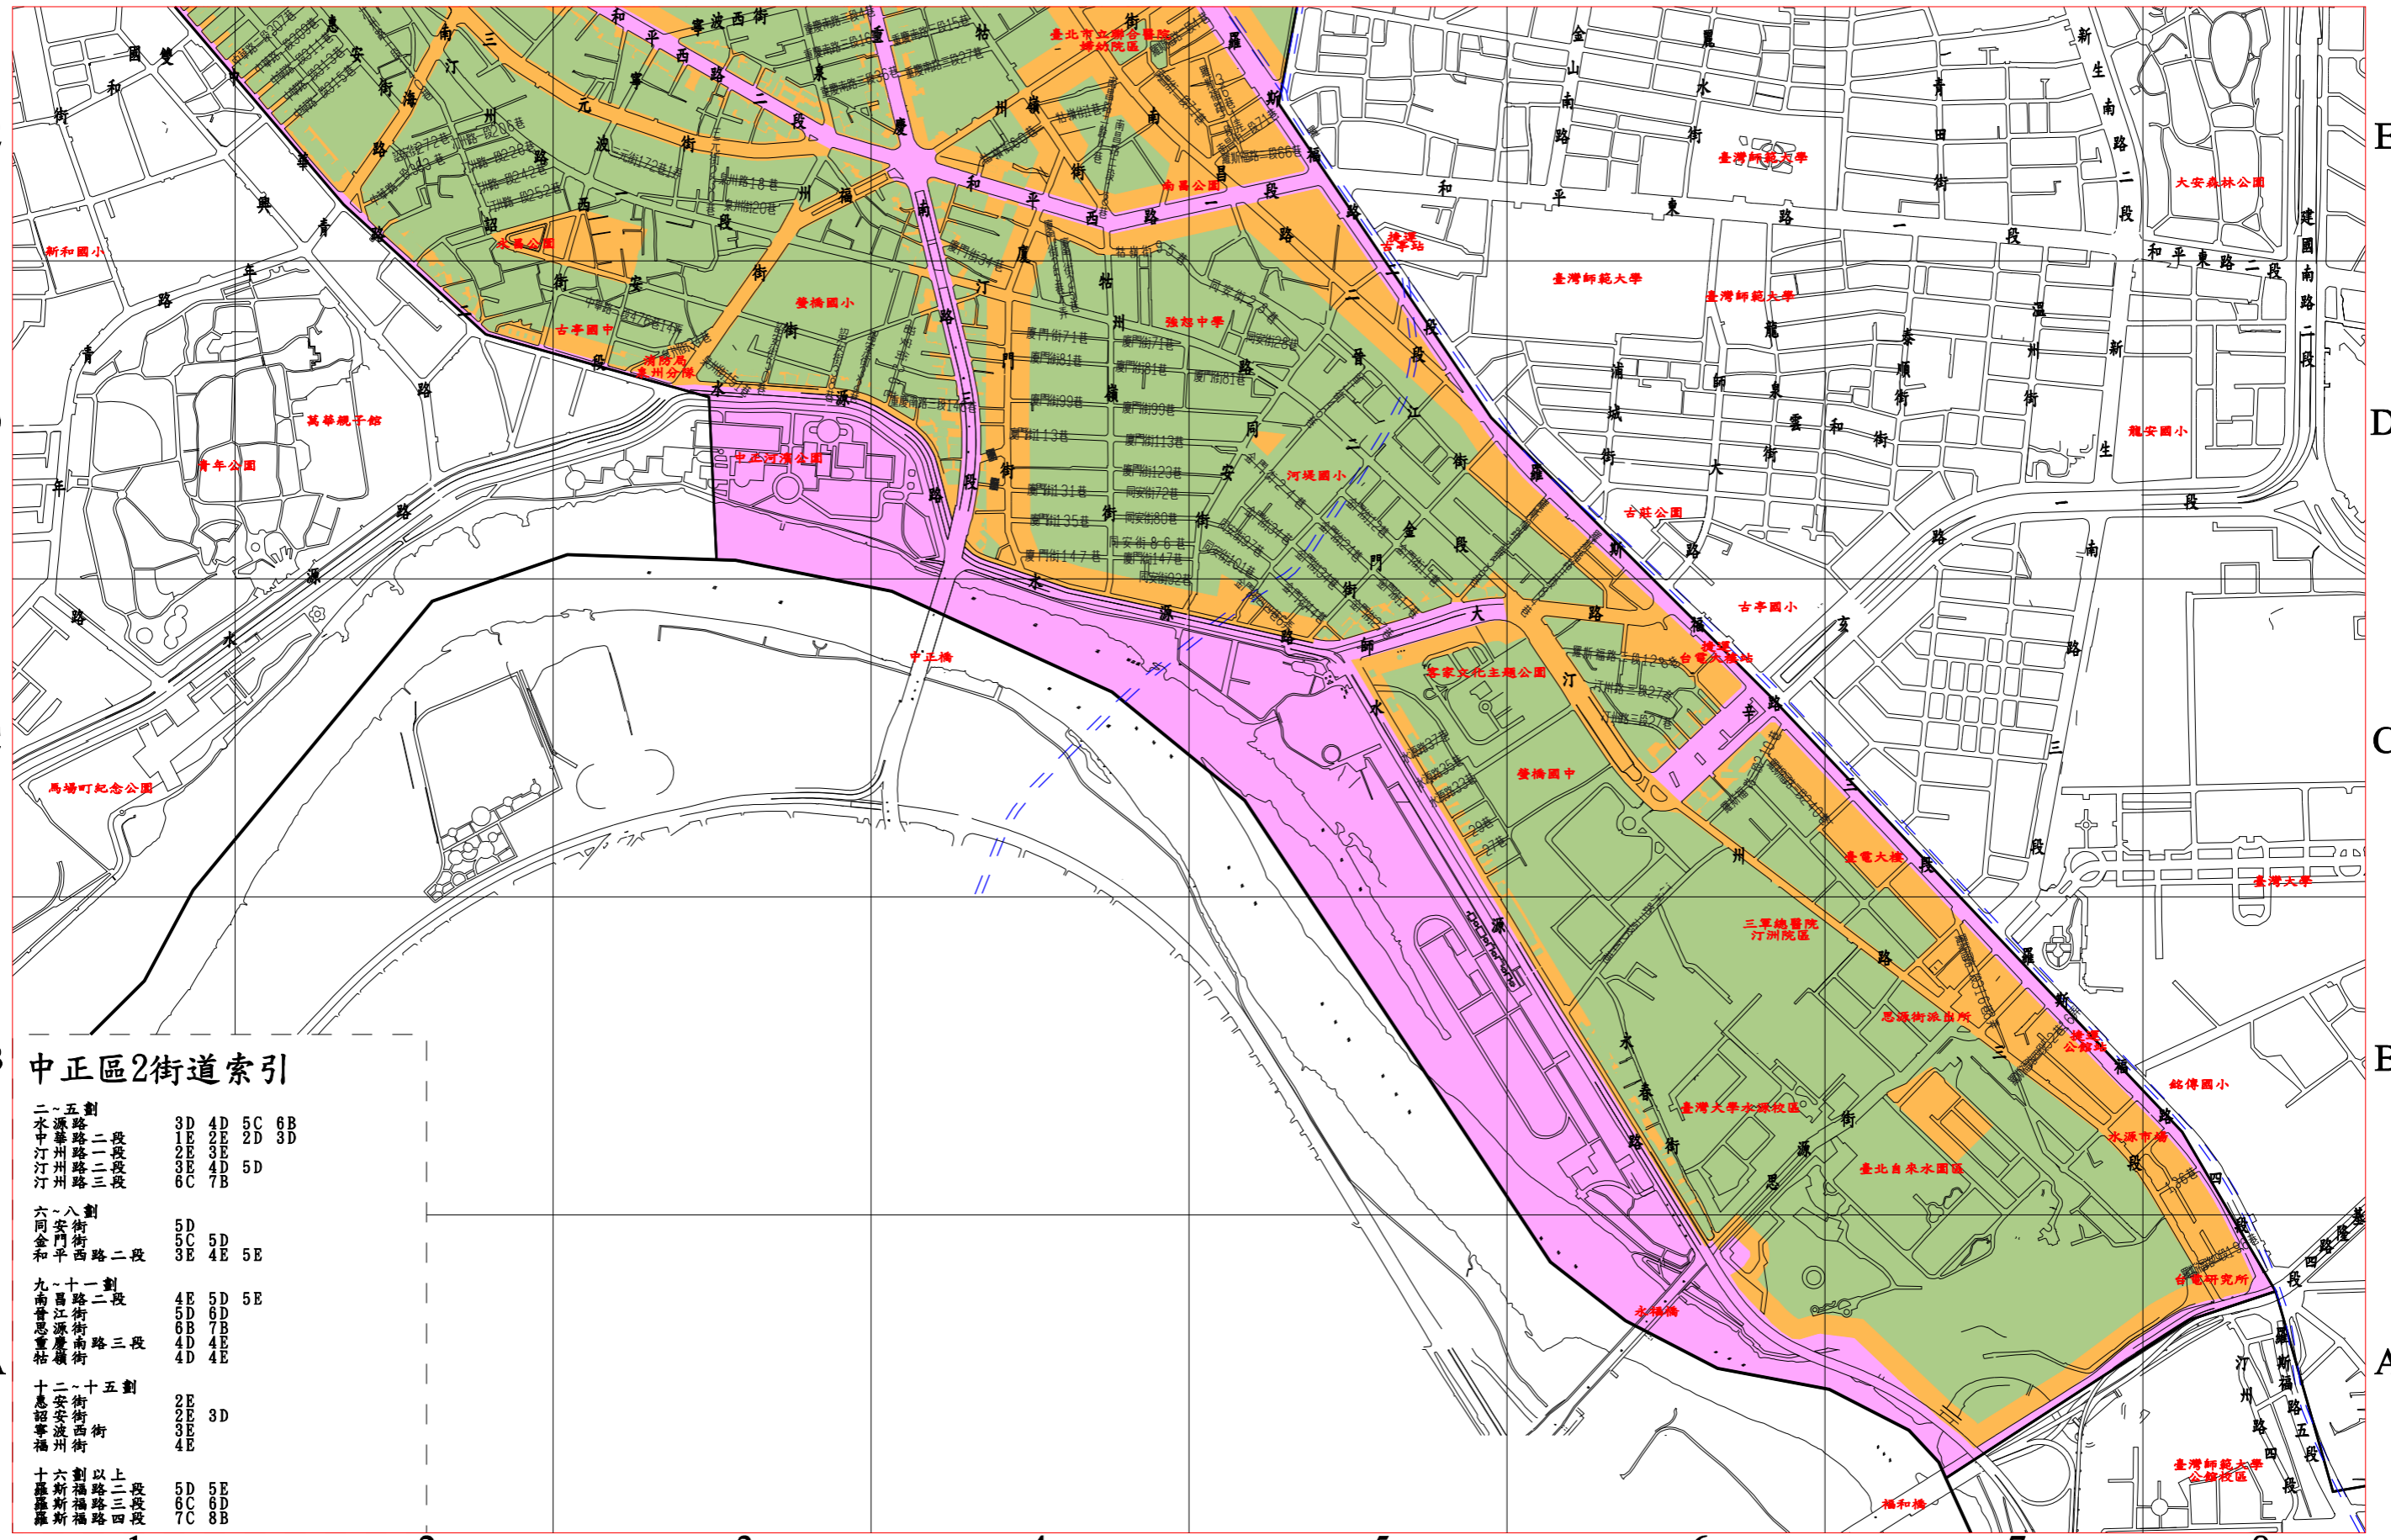

# 中正區2

- 第一類噪音管制區
- 第三類噪音管制區
- 第二類噪音管制區
- 第四類噪音管制區

比例尺: 1/10000

## B 中正區2街道索引

二~五劃	3D	4D	5C	6B
水源路二段	1E	2E	2D	3D
汀州路	2E	3E	5D	
汀州路	3E	4D		
汀州路	3E	4E		
汀州路	6C	7B		
六~八劃	5D	5D		
同安街	5C	4E	5E	
安門西路二段	3E	4E		
九~十一劃	4E	5D	5E	
南昌路	5D	6D		
江源街	6B	7B		
源興街	4D	4E		
源興街	4D	4E		
十二~十五劃	2E	3D		
忠孝西路	2E			
安波街	3E			
福洲街	4E			
十六~十八劃	5D	5E		
羅斯福路	6C	6D		
羅斯福路	7C	8B		