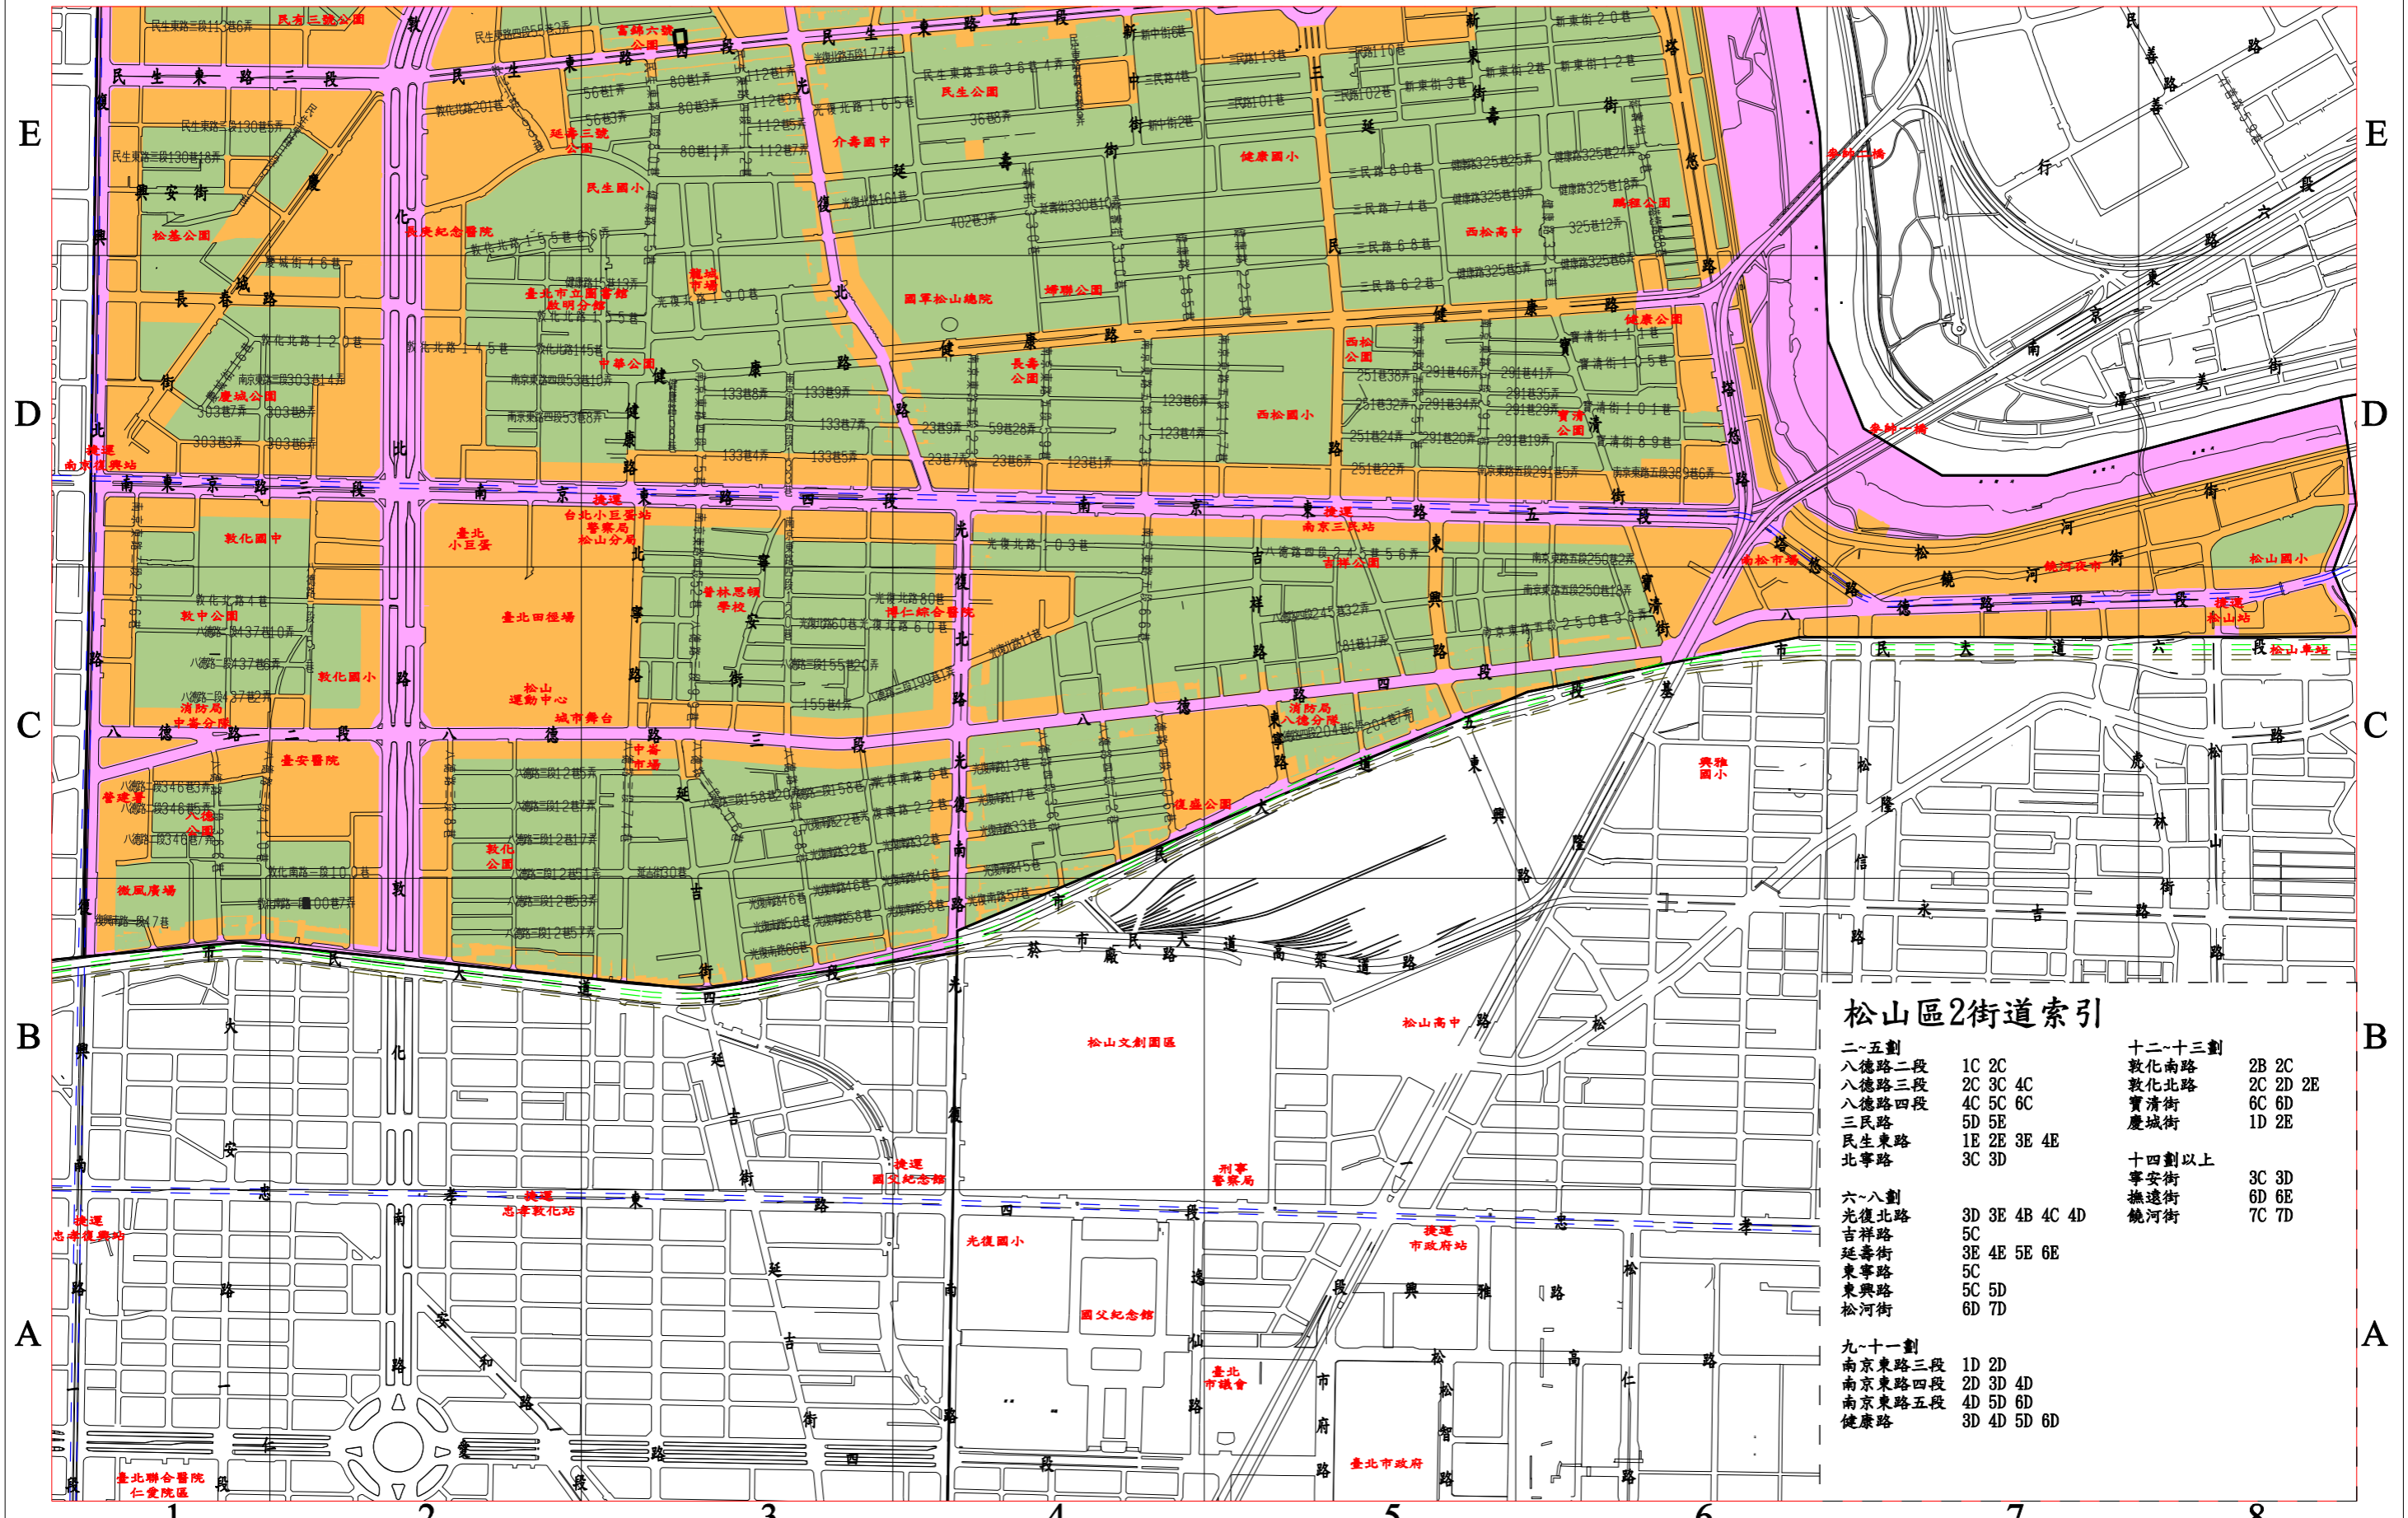

松山區2

- 第一類噪音管制區
- 第三類噪音管制區
- 第二類噪音管制區
- 第四類噪音管制區

比例尺: 1/10000

松山區2街道索引

二~五劃	1C 2C	十二~十三劃	2B 2C
八德路二段	2C 3C 4C	敦化南路	2C 2D 2E
八德路四段	4C 5C 6C	敦化北路	6C 6D
三民路	5D 5E	寶清街	1D 2E
民生東路	1E 2E 3E 4E	慶城街	
北寧路	3C 3D	十四劃以上	3C 3D
六~八劃		寧安街	6D 6E
光復北路	3D 3E 4B 4C 4D	撫遠街	7C 7D
吉祥路	5C	饒河街	
延壽街	3E 4E 5E 6E		
東寧路	5C		
東興路	5C 5D		
松河街	6D 7D		
九~十一劃			
南京東路三段	1D 2D		
南京東路四段	2D 3D 4D		
南京東路五段	4D 5D 6D		
健康路	3D 4D 5D 6D		