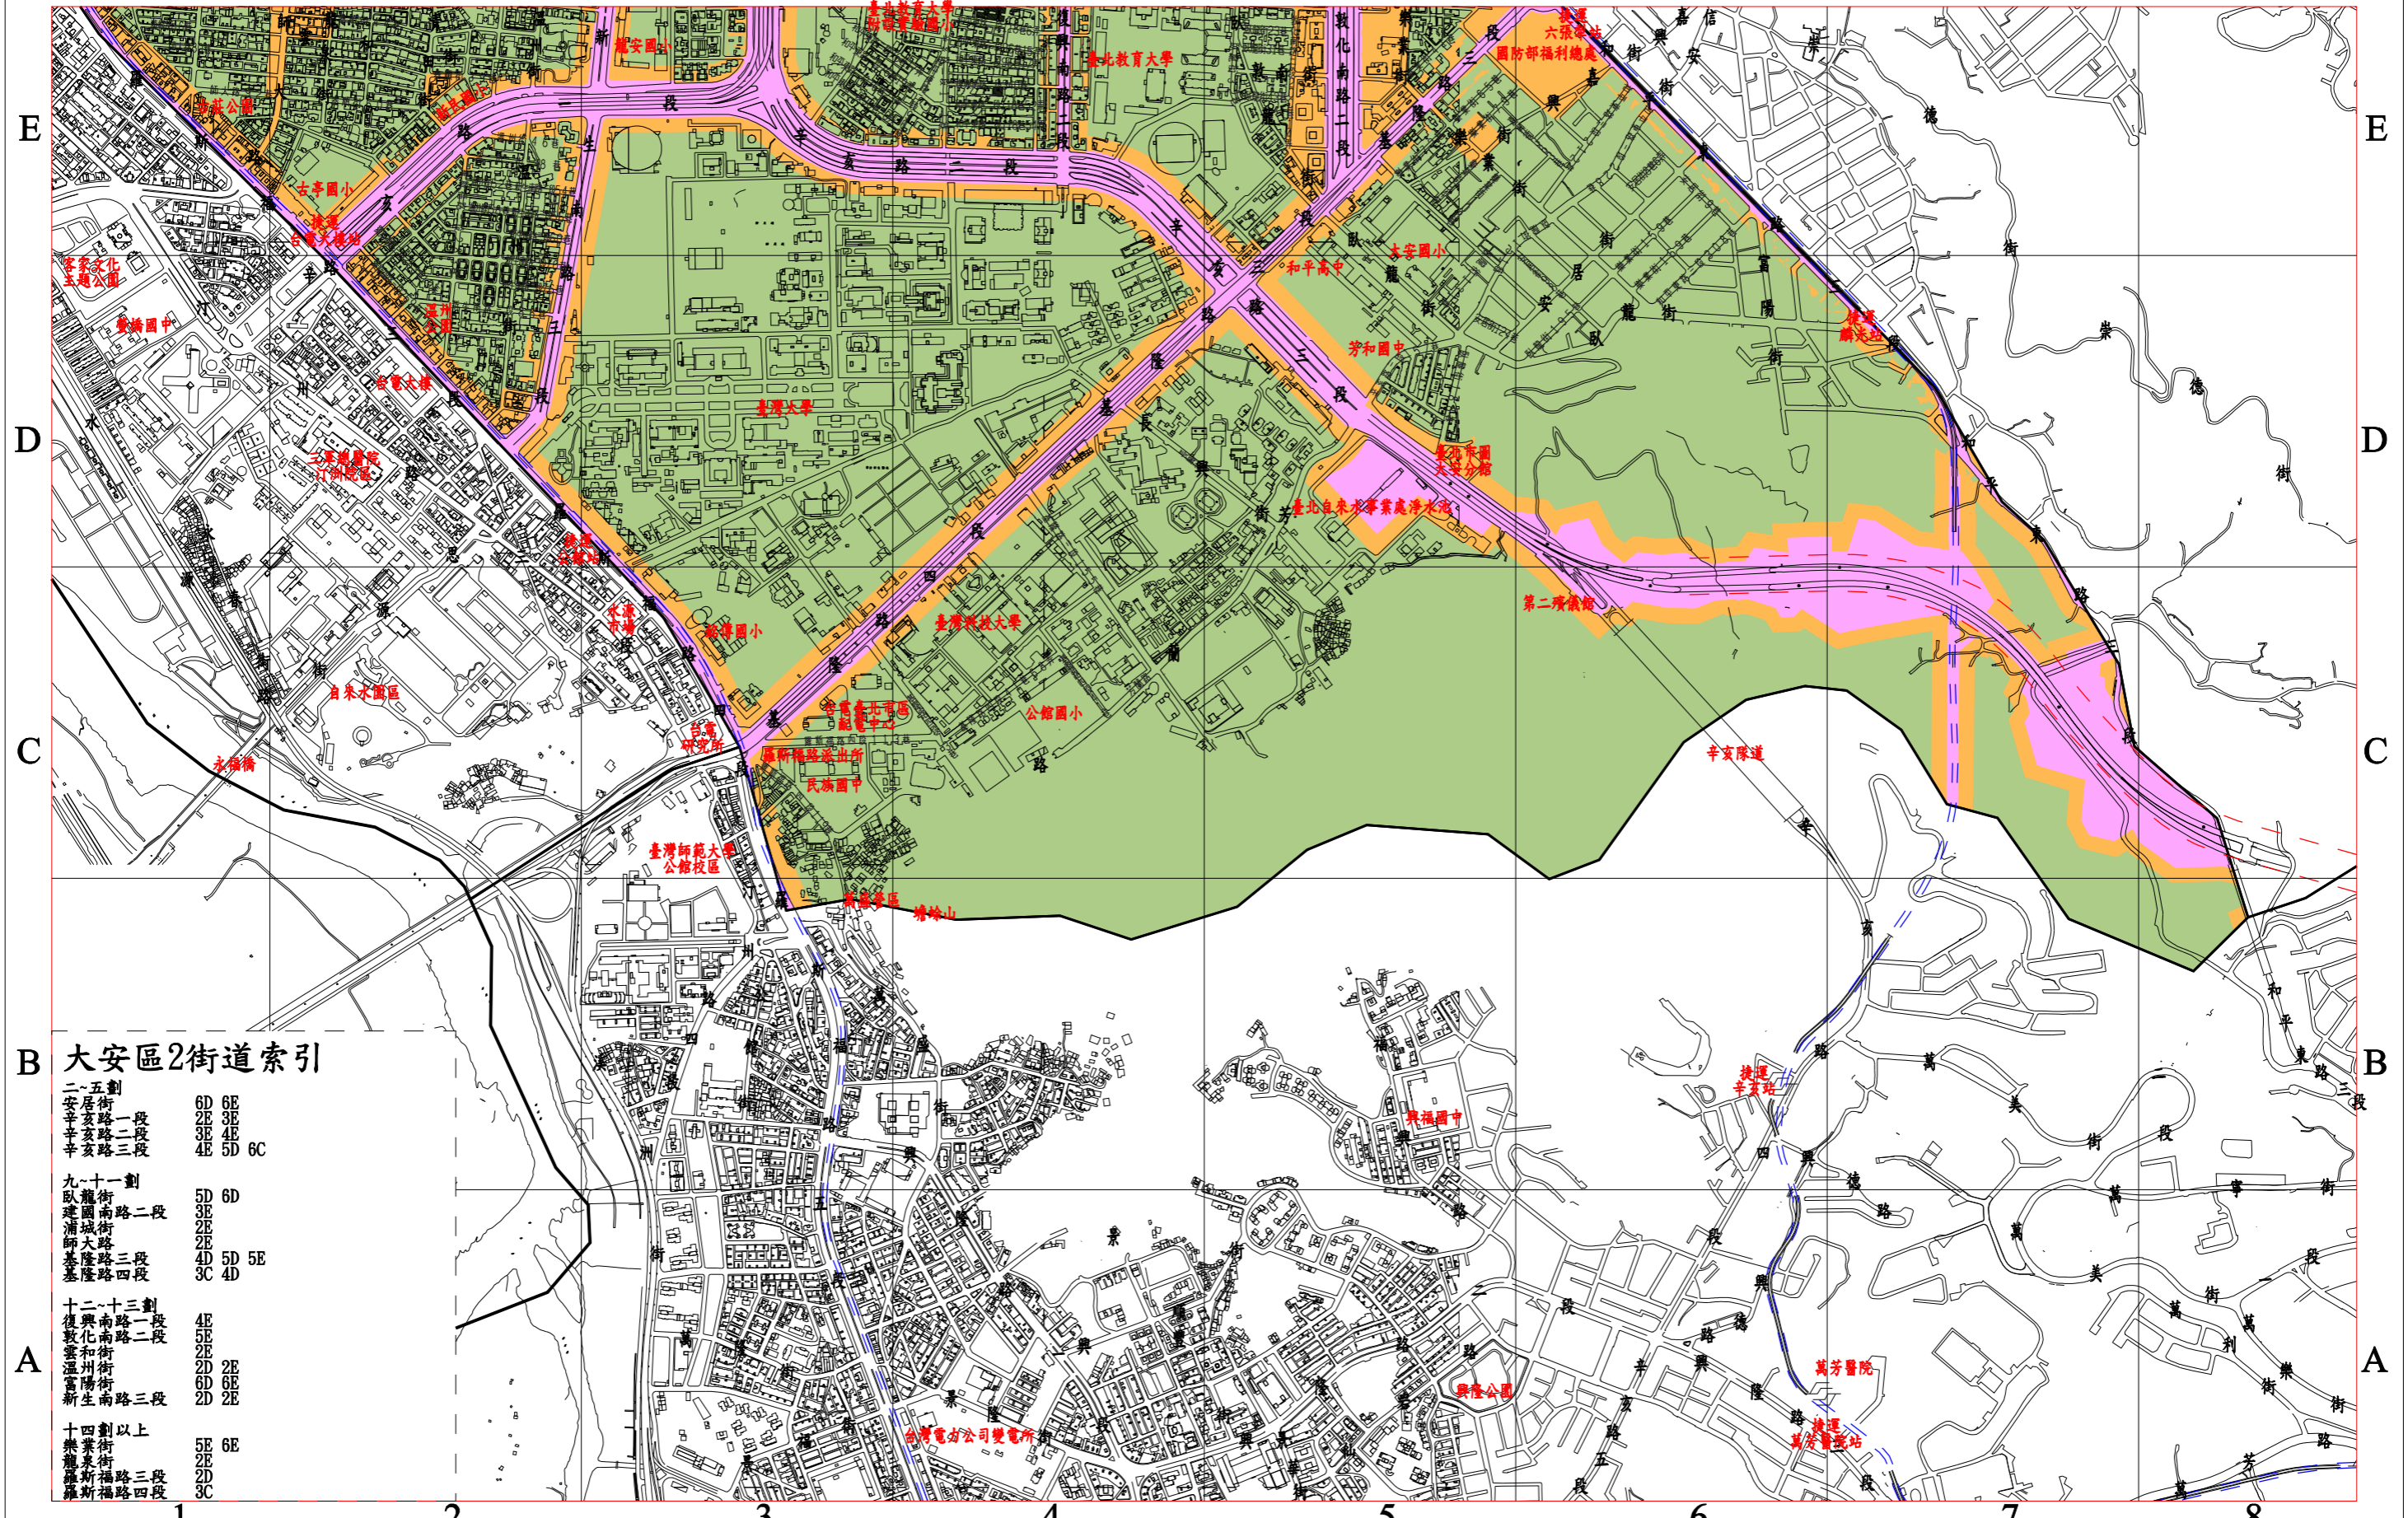

大安區2

- 第一類噪音管制區
- 第三類噪音管制區
- 第二類噪音管制區
- 第四類噪音管制區

比例尺：1/12000

B 大安區2街道索引

二~五劃	
安居街一段	6D 6E
辛亥路二段	2E 3E
辛亥路三段	3E 4E
辛亥路	4E 5D 6C
九~十一劃	
臥龍街	5D 6D
建國南路二段	3E
浦城街	2E
師大路三段	2E 5D 5E
基隆路四段	4D 3C 4D
十二~十三劃	
復興南路一段	4E
敦化南路二段	5E
雲和街	2E
溫州街	2D 2E
富陽街	6D 6E
新生南路三段	2D 2E
十四劃以上	
樂業街	5E 6E
羅斯福路三段	2E
羅斯福路四段	2D 3C