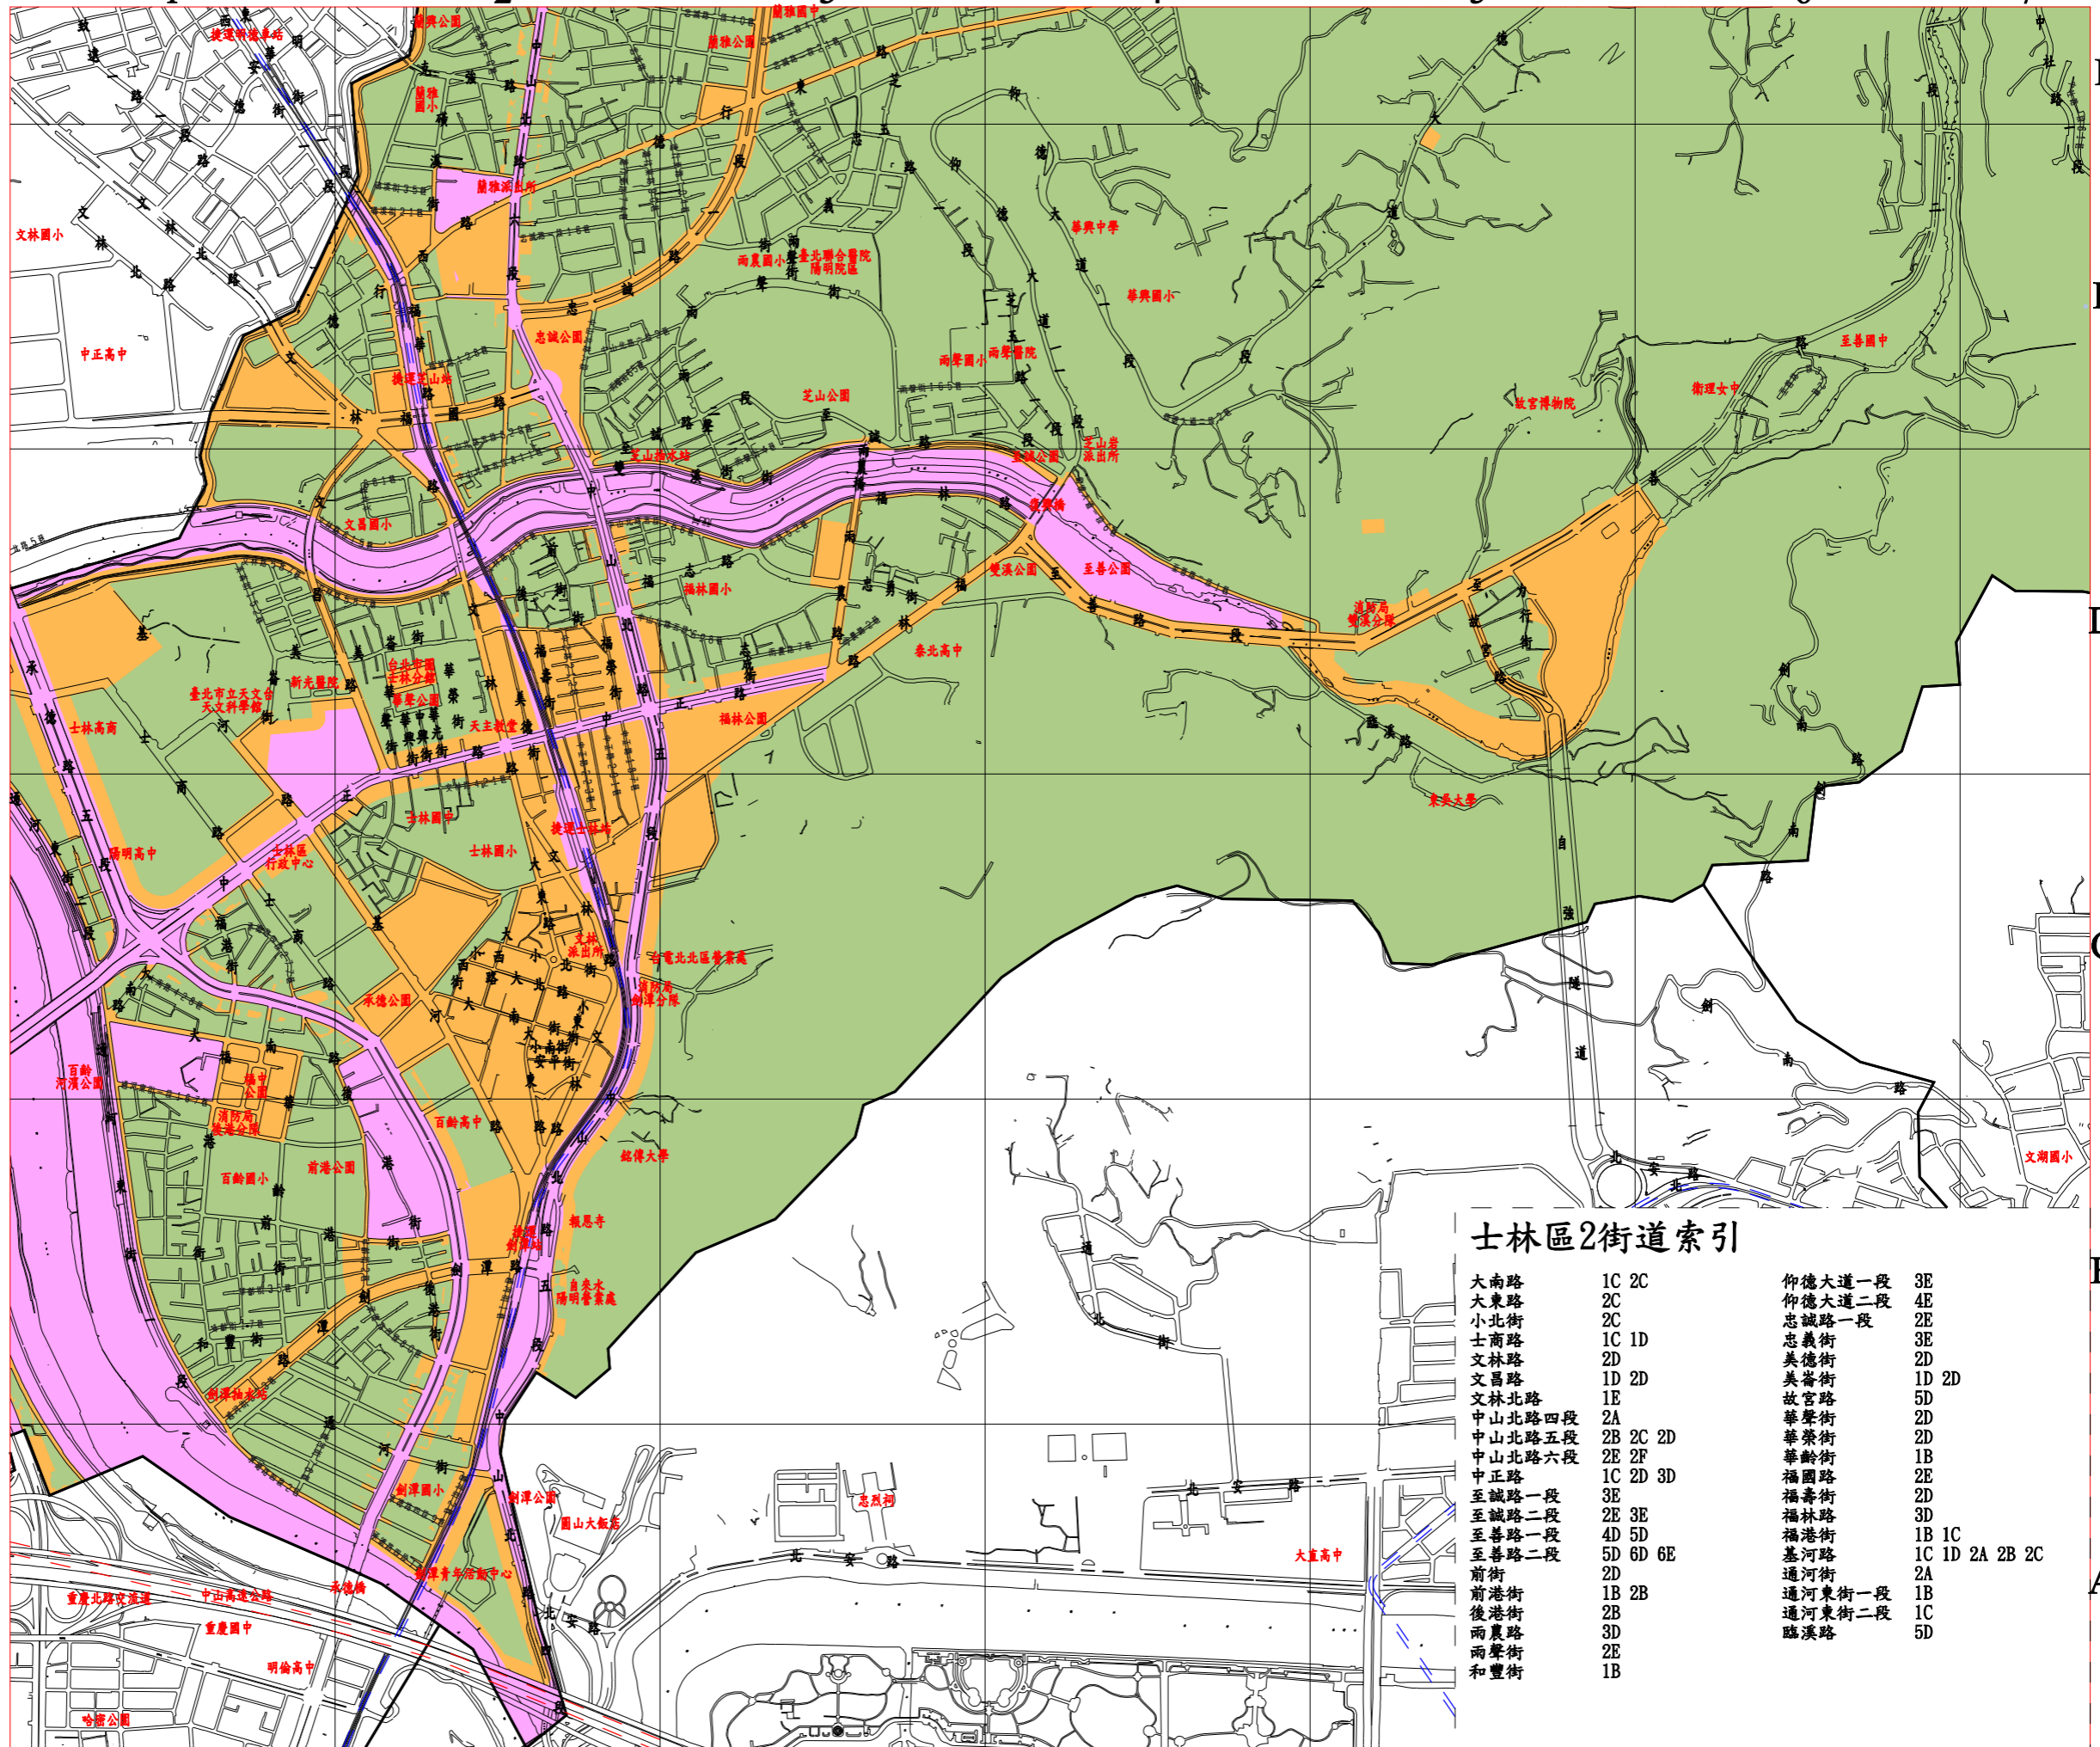

士林區2

比例尺：1/15000

- 第一類噪音管制區
- 第二類噪音管制區
- 第三類噪音管制區
- 第四類噪音管制區

士林區2街道索引

大南路	1C 2C	仰德大道一段	3E
大東路	2C	仰德大道二段	4E
小北街	2C	忠誠路一段	2E
士南路	1C 1D	忠義街	3E
文林路	2D	美德街	2D
文昌路	1D 2D	美崙街	1D 2D
文林北路	1E	故宮路	5D
中山北路四段	2A	華聲街	2D
中山北路五段	2B 2C 2D	華榮街	2D
中山北路六段	2E 2F	華齡街	1B
中正路	1C 2D 3D	福國路	2E
至誠路一段	3E	福壽街	2D
至誠路二段	2E 3E	福林路	3D
至善路一段	4D 5D	福港街	1B 1C
至善路二段	5D 6D 6E	基河路	1C 1D 2A 2B 2C
前街	2D	通河街	2A
前港街	1B 2B	通河東街一段	1B
後港街	2B	通河東街二段	1C
兩農路	3D	臨溪路	5D
兩聲街	2E		
和豐街	1B		