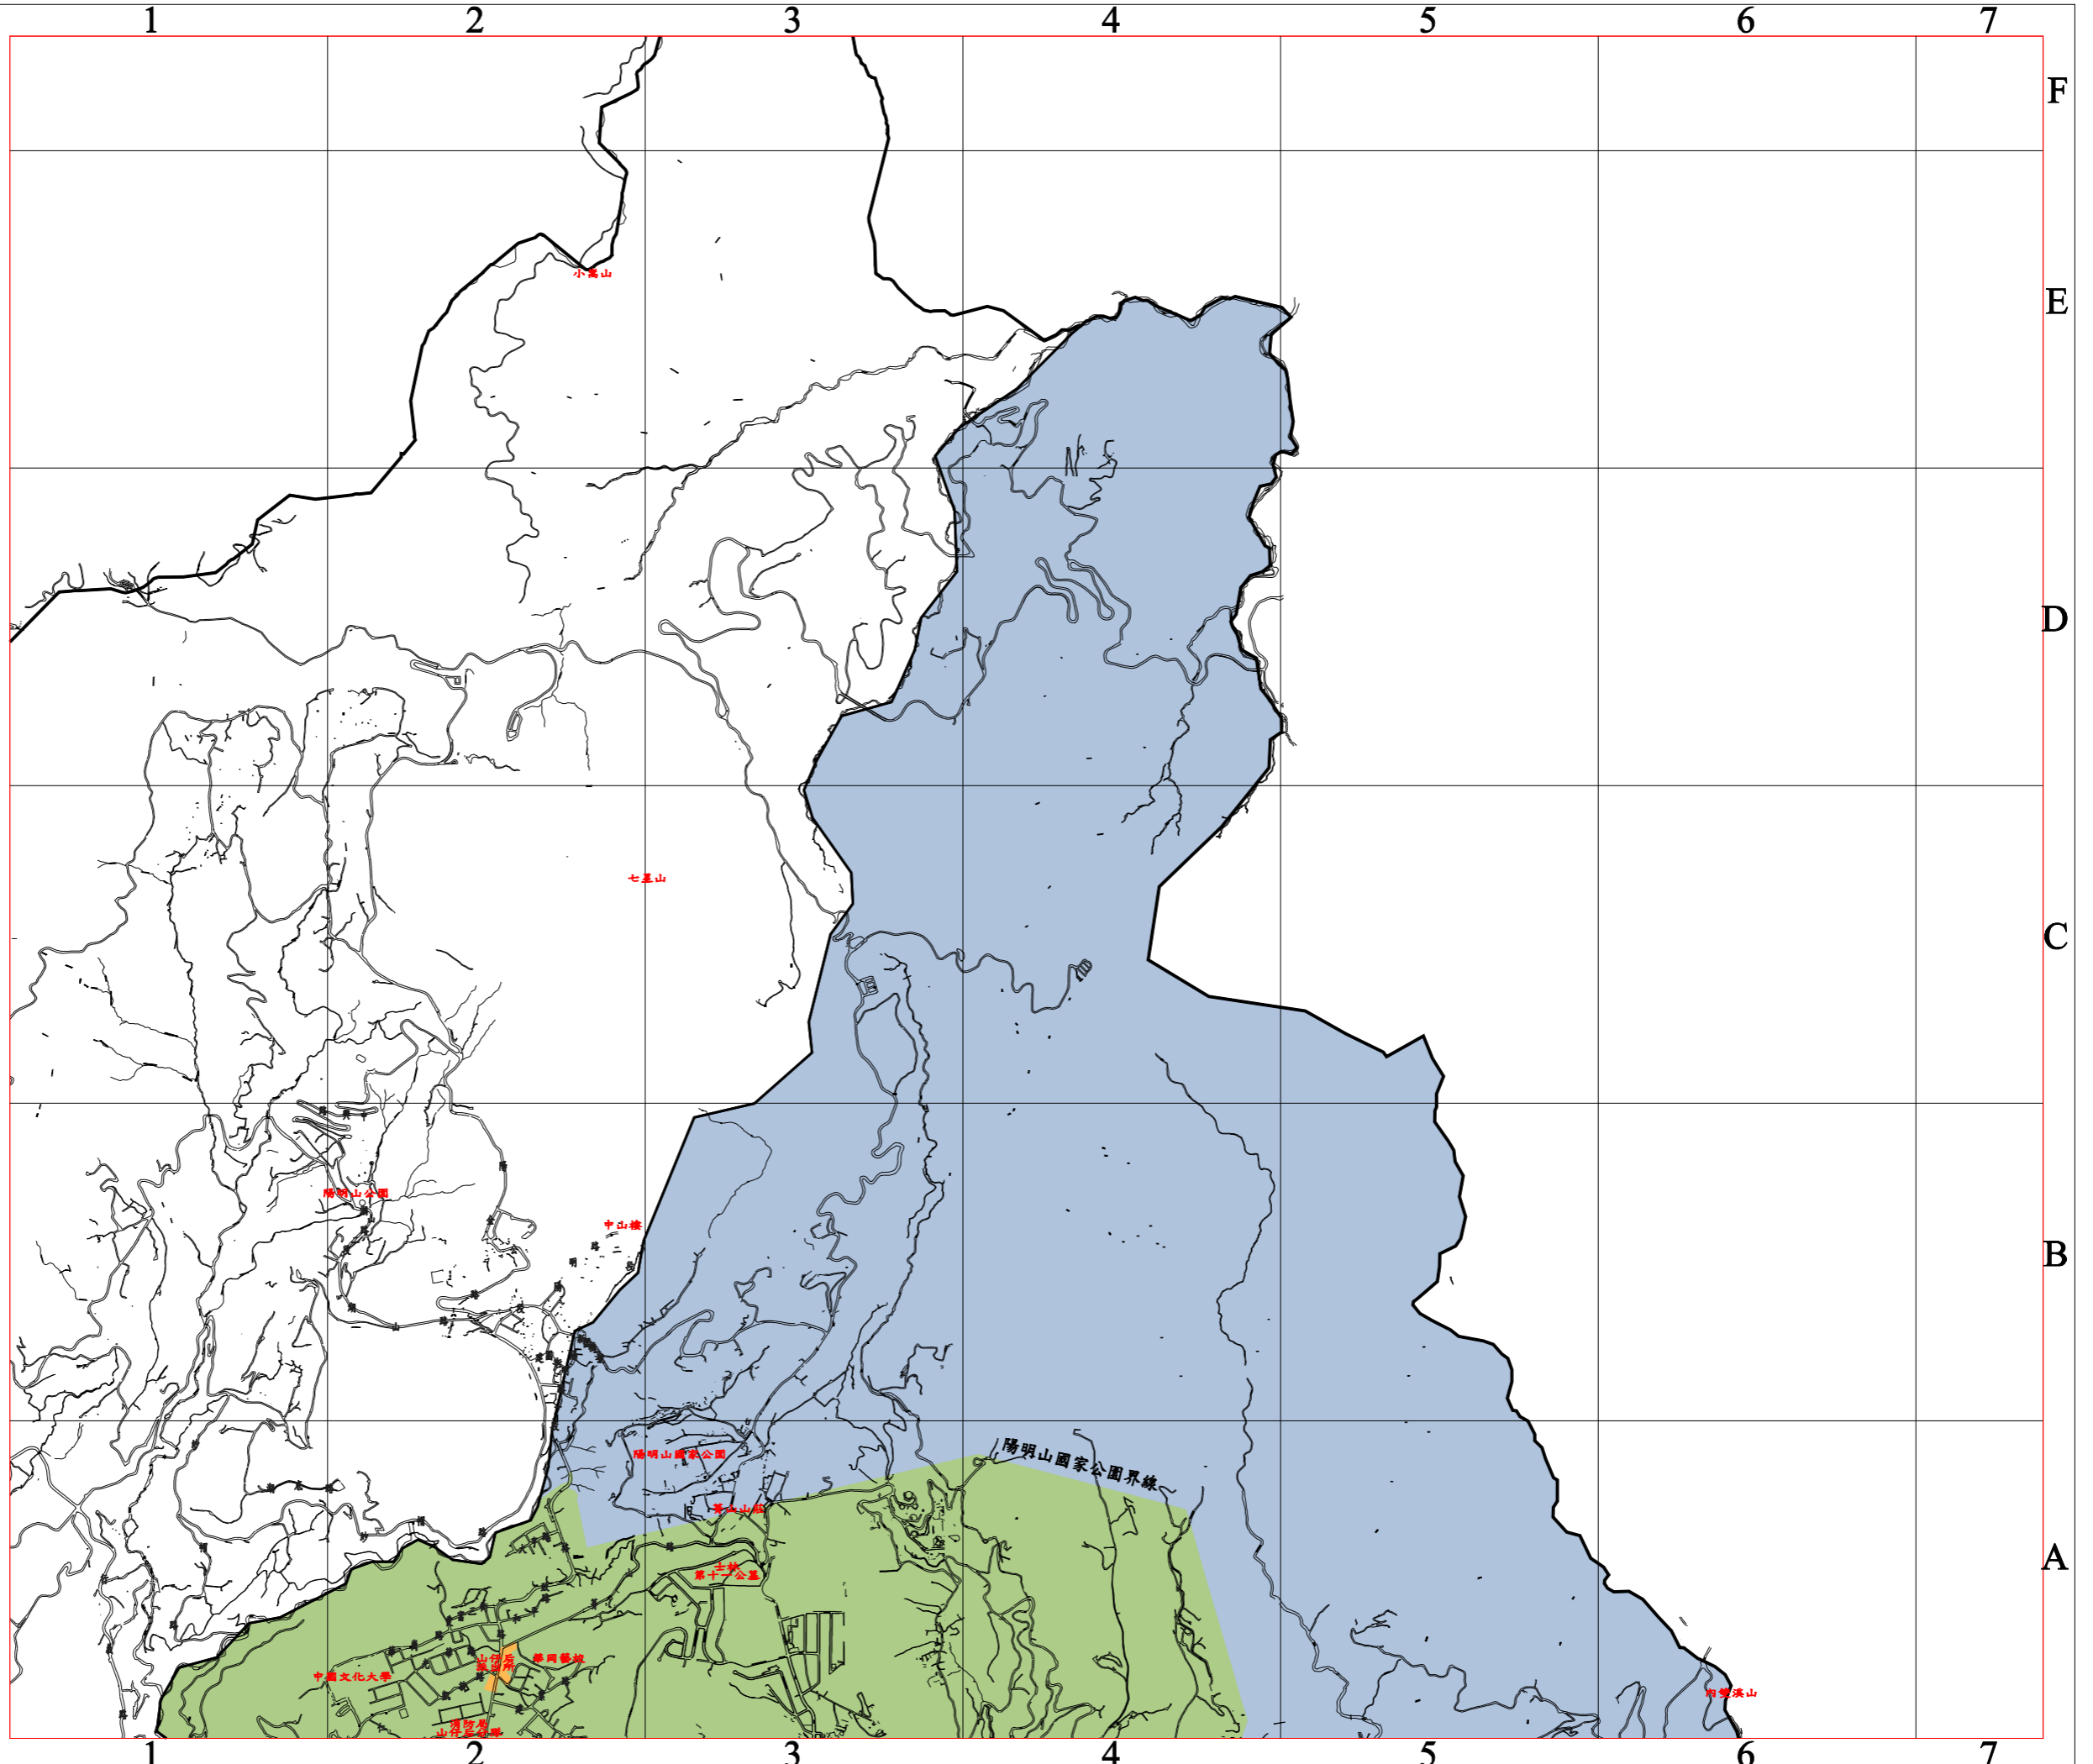

士林區5

比例尺：1/30000

- 第一類噪音管制區
- 第二類噪音管制區
- 第三類噪音管制區
- 第四類噪音管制區

36

30

43