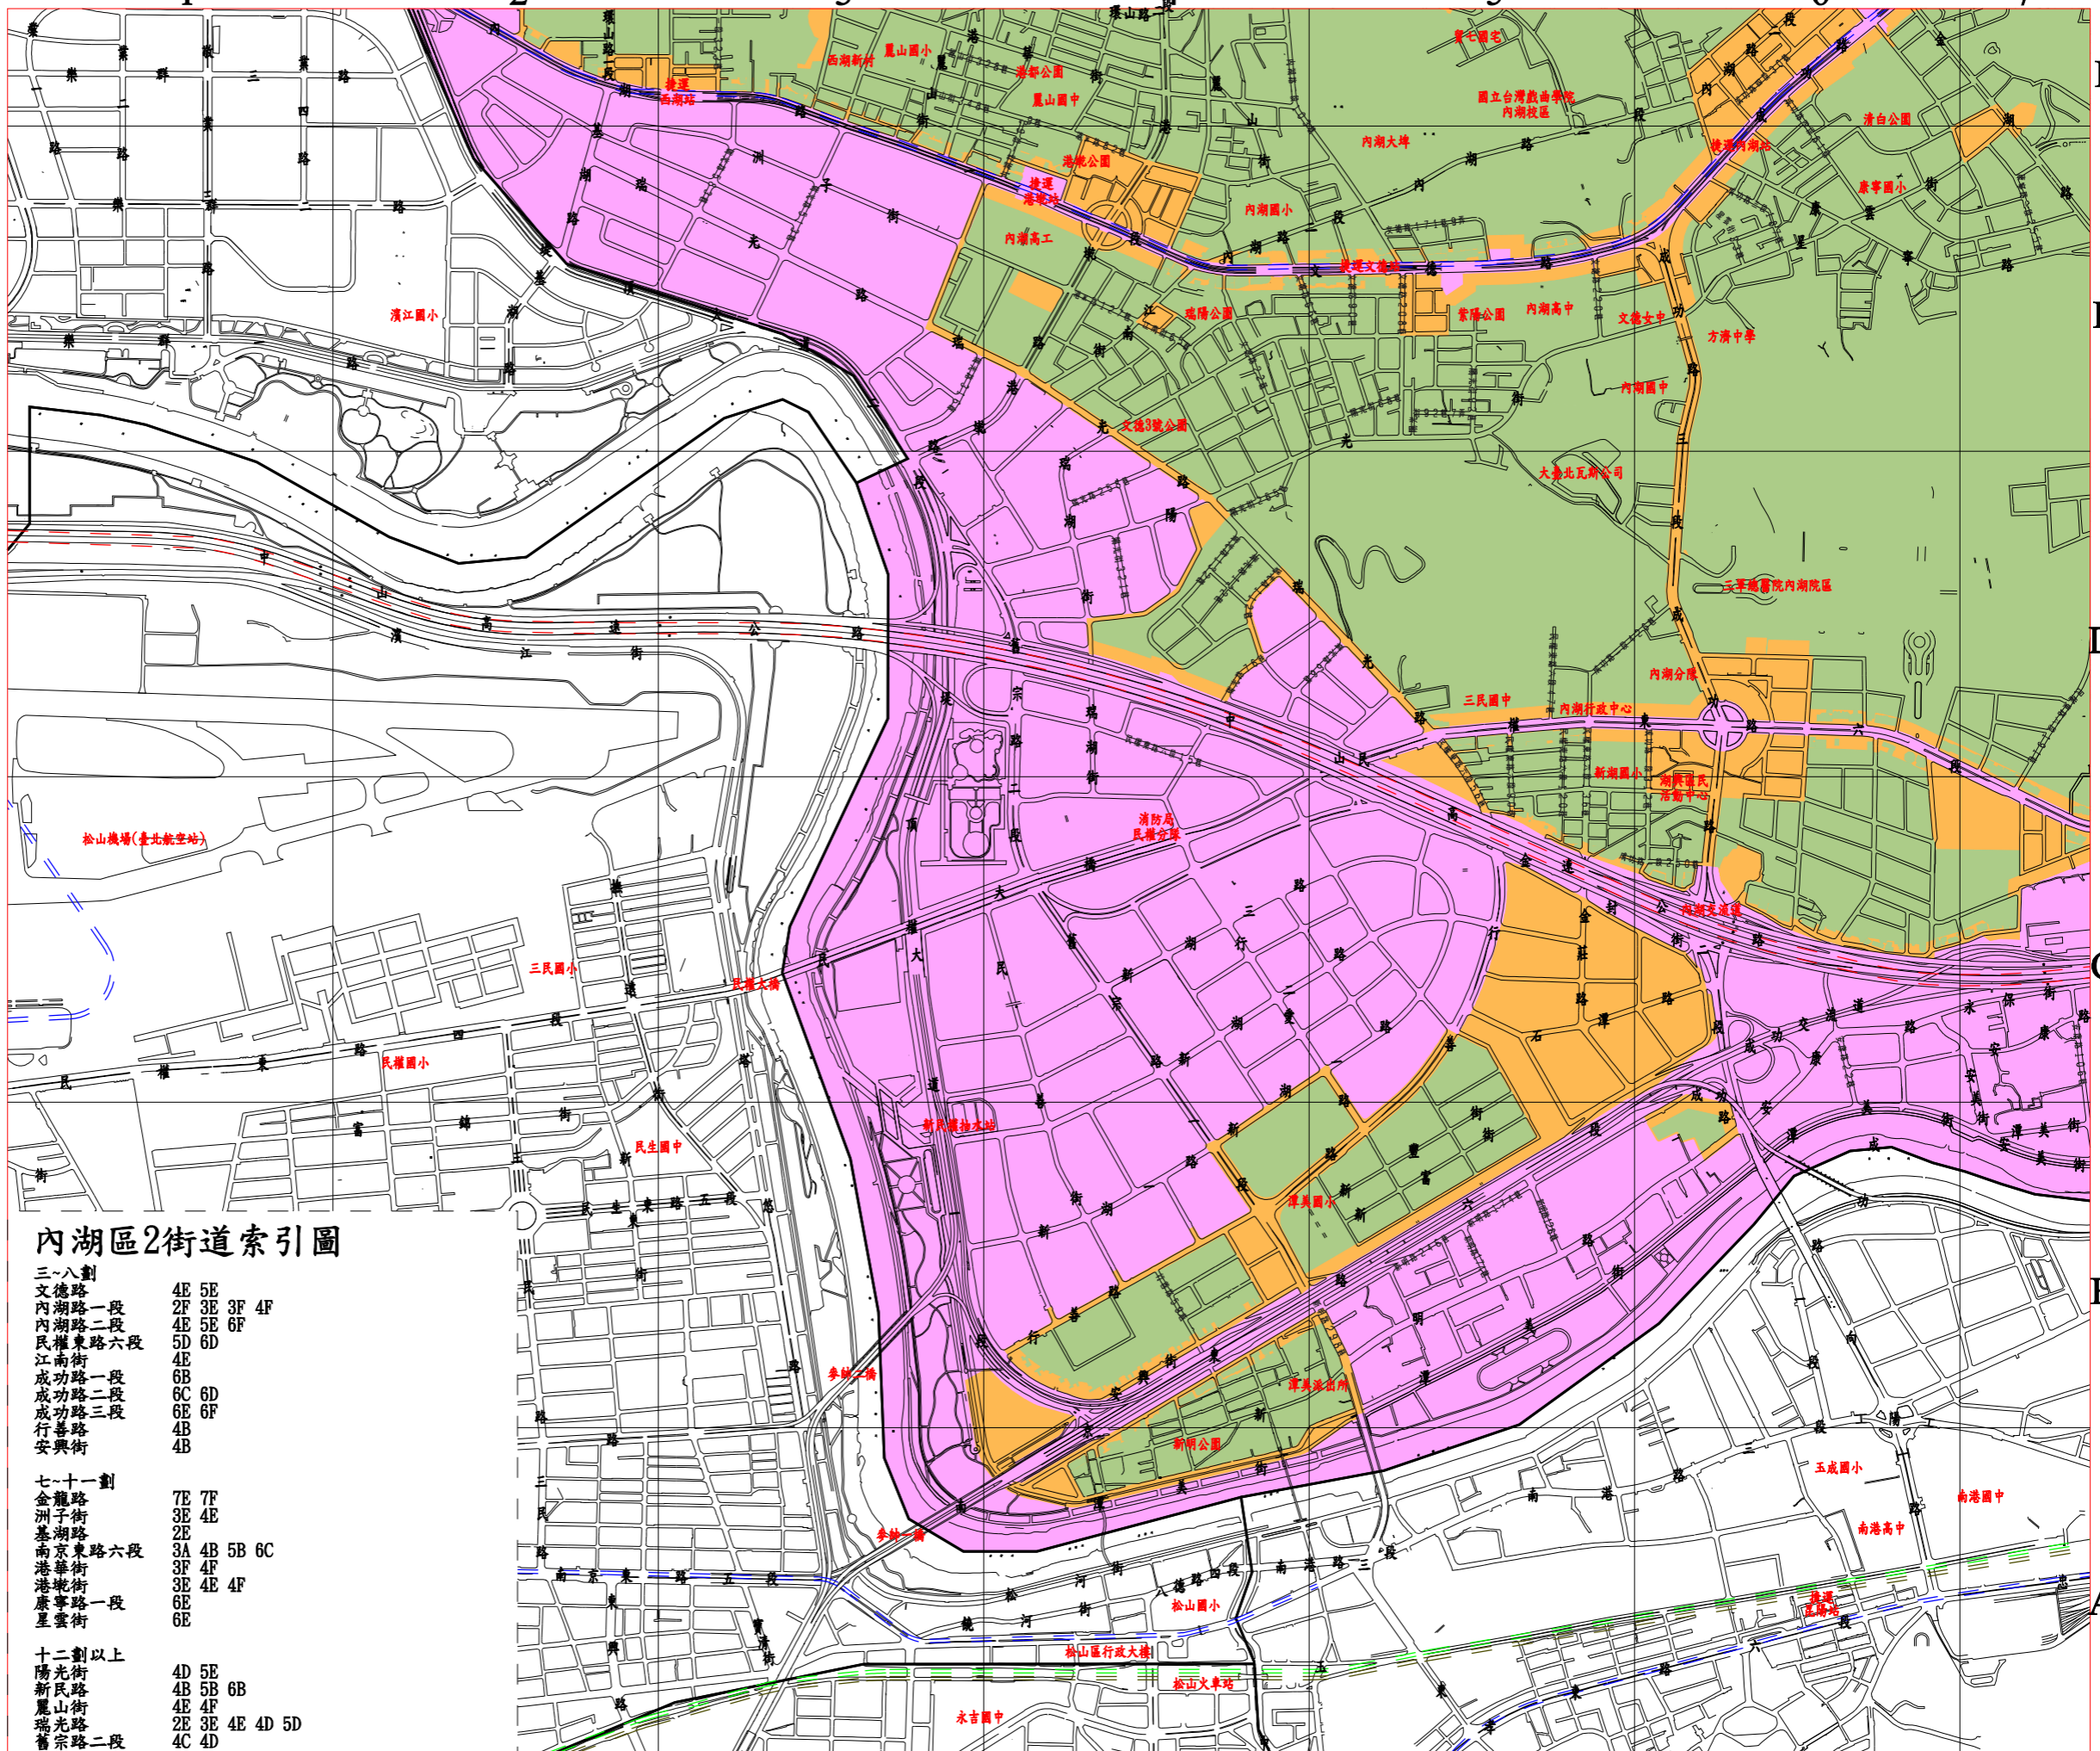

內湖區2

比例尺：1/15000

- 第一類噪音管制區
- 第二類噪音管制區
- 第三類噪音管制區
- 第四類噪音管制區

內湖區2街道索引圖

| | |
|--------|----------------|
| 三~八劃 | |
| 文德路 | 4E 5E |
| 內湖路一段 | 2F 3E 3F 4F |
| 內湖路二段 | 4E 5E 6F |
| 民權東路六段 | 5D 6D |
| 江南街 | 4E |
| 成功路一段 | 6B |
| 成功路二段 | 6C 6D |
| 成功路三段 | 6E 6F |
| 行善路 | 4B |
| 安興街 | 4B |
| 七~十一劃 | |
| 金龍路 | 7E 7F |
| 洲子街 | 3E 4E |
| 基湖路 | 2E |
| 南京東路六段 | 3A 4B 5B 6C |
| 港華街 | 3F 4F |
| 港龍街 | 3E 4E 4F |
| 康寧路一段 | 6E |
| 星雲街 | 6E |
| 十二劃以上 | |
| 陽光街 | 4D 5E |
| 新山路 | 4B 5B 6B |
| 麗山路 | 4E 4F |
| 瑞光路 | 2E 3E 4E 4D 5D |
| 普宗路二段 | 4C 4D |