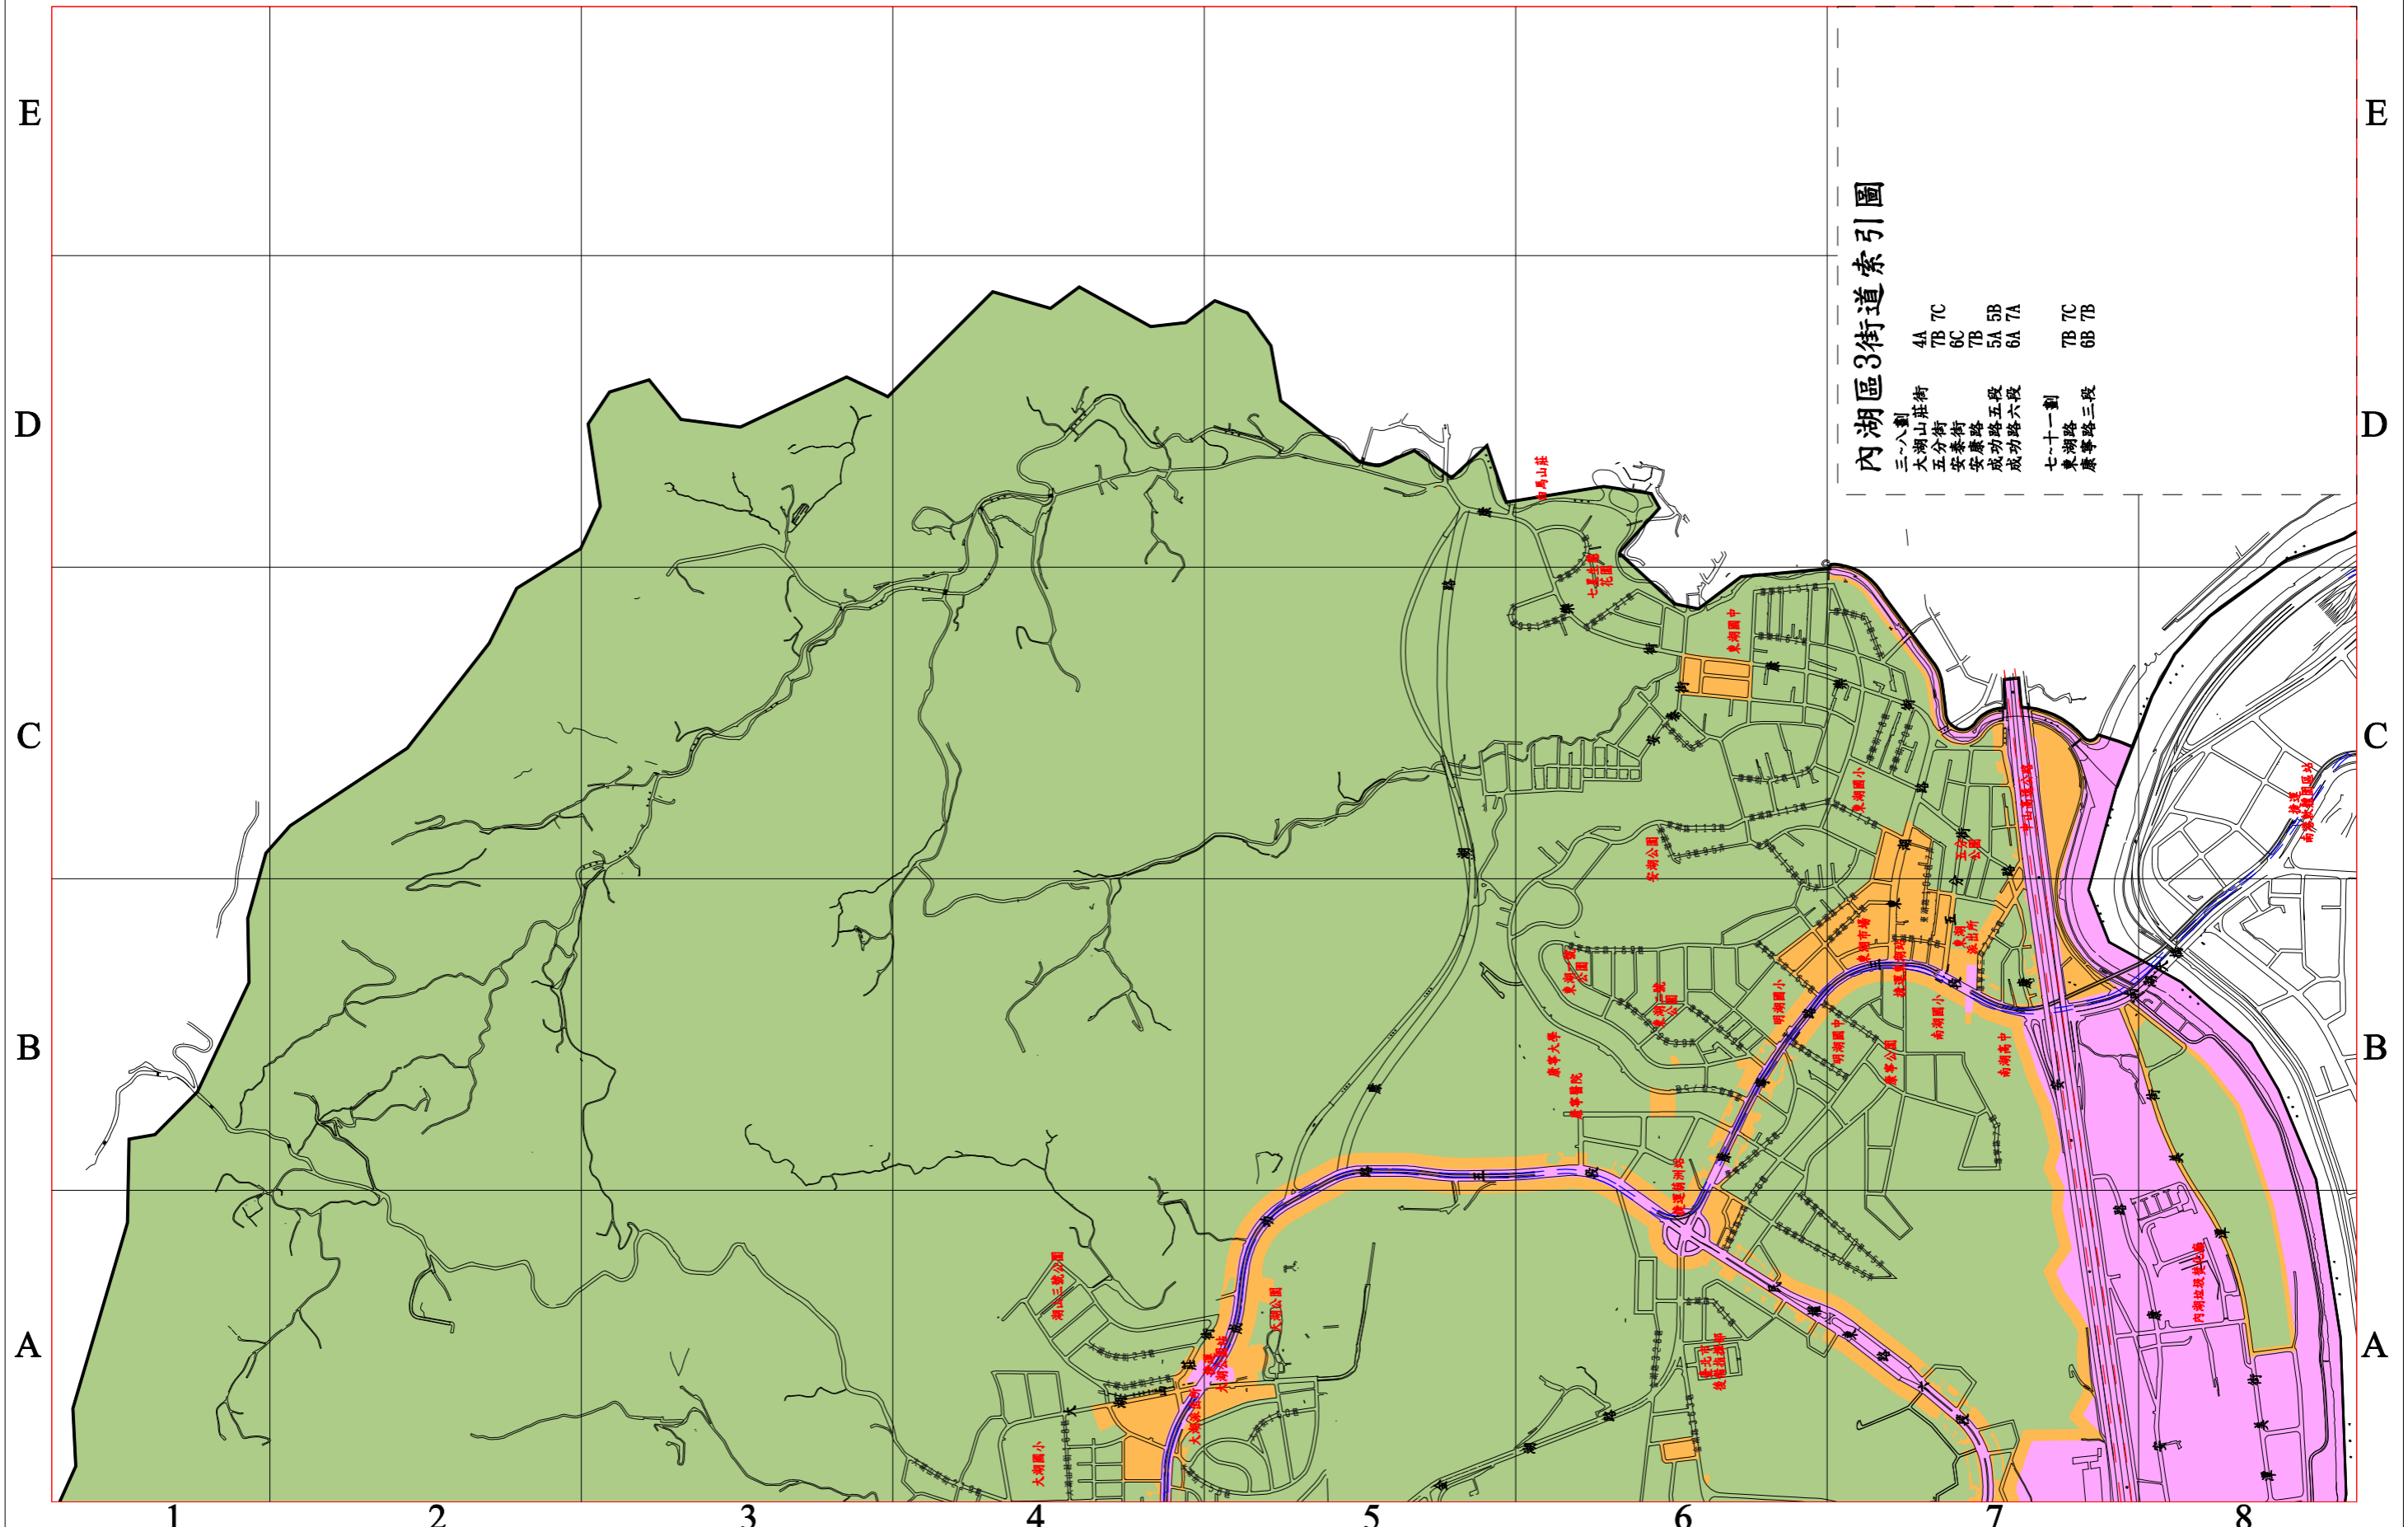

內湖區3

- 第一類噪音管制區
- 第三類噪音管制區
- 第二類噪音管制區
- 第四類噪音管制區

比例尺：1/15000

內湖區3街道索引圖

- | | | | | |
|-------|----|----|----|----|
| 三~八劃 | 4A | 7C | 7B | 7C |
| 大湖山莊街 | 7B | 7C | 7B | 7B |
| 五分街 | 6C | 7B | 5A | 5B |
| 安泰街 | 7B | 5A | 6A | 7A |
| 安泰路五段 | | | | |
| 成功路六段 | | | | |
| 成功路七段 | | | | |
| 七~十一劃 | | | | |
| 東湖路 | 7B | 7C | | |
| 康寧路三段 | 6B | 7B | | |

50