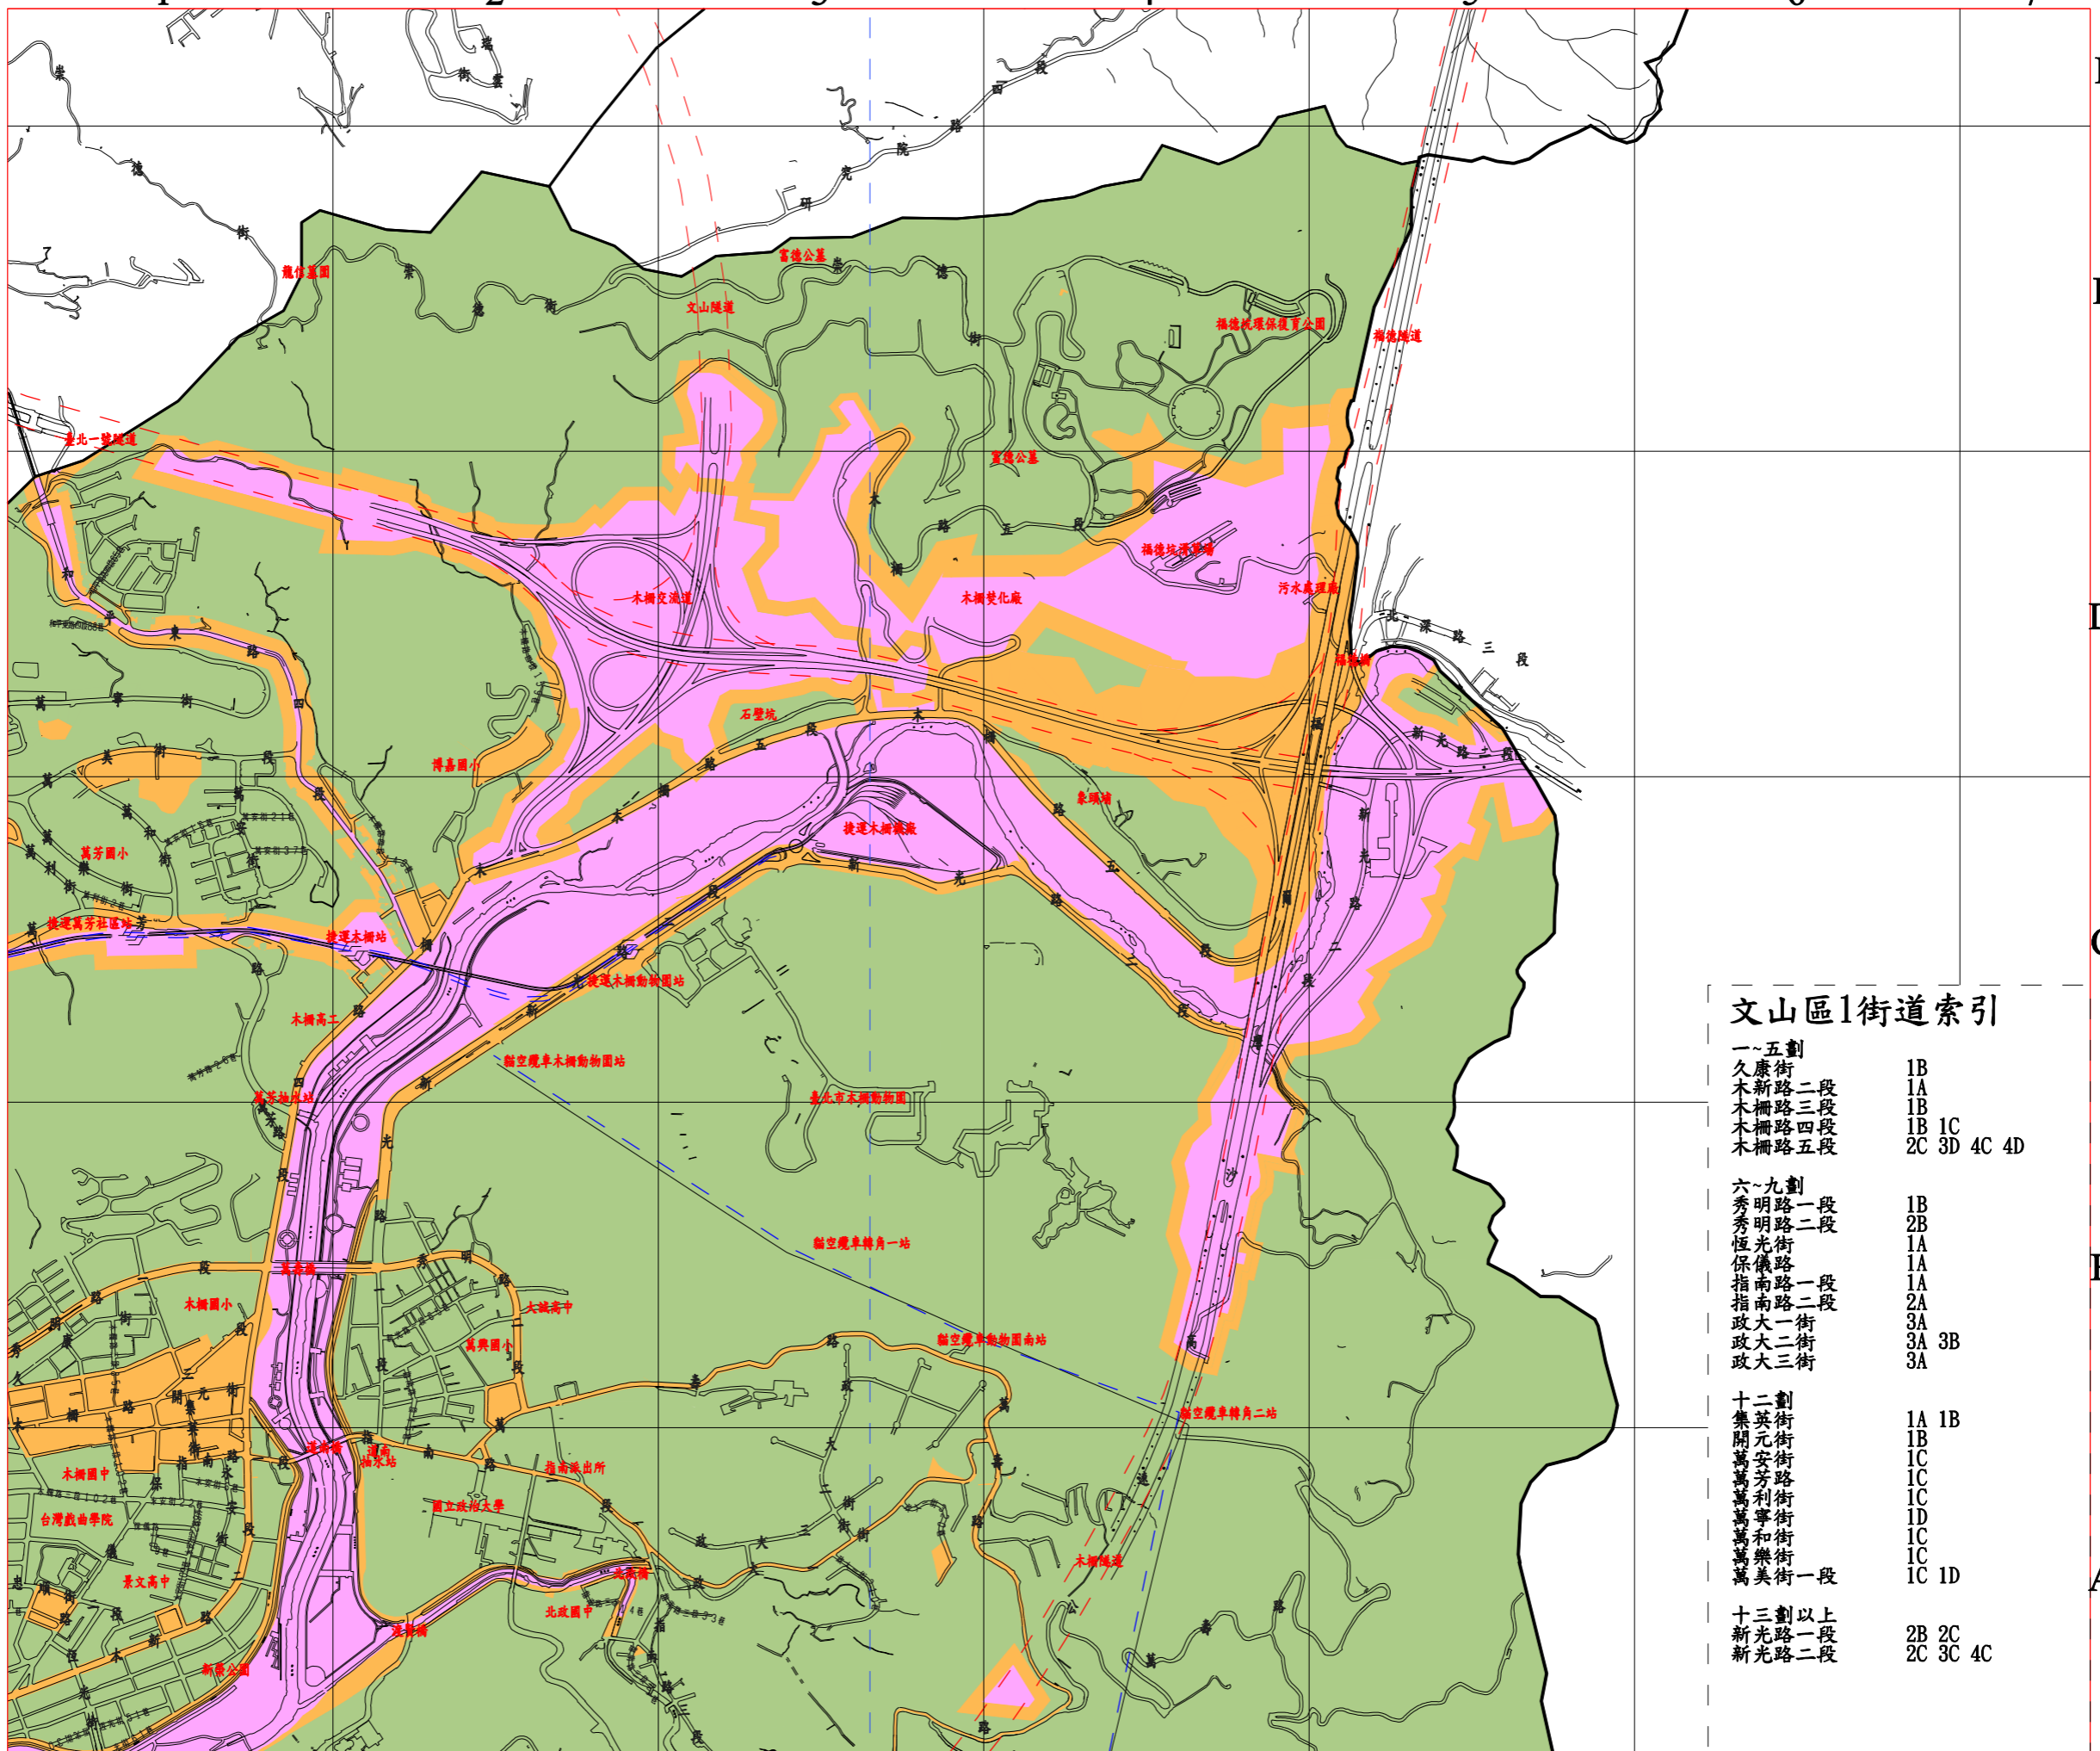

文山區1

比例尺: 1/15000

- 第一類噪音管制區
- 第二類噪音管制區
- 第三類噪音管制區
- 第四類噪音管制區

文山區1街道索引

一~五劃	
久康街	1B
木柵新路二段	1A
木柵路三段	1B
木柵路四段	1B 1C
木柵路五段	2C 3D 4C 4D
六~九劃	
秀明路一段	1B
秀明路二段	2B
恆光街	1A
保儀路一段	1A
指南路一段	1A
指南路二段	2A
政大二街	3A
政大二街	3A 3B
政大三街	3A
十二劃	
集英街	1A 1B
開元街	1B
萬安街	1C
萬芳街	1C
萬利街	1C
萬華街	1D
萬和街	1C
萬樂街	1C
萬美街	1C 1D
十三劃以上	
新光路一段	2B 2C
新光路二段	2C 3C 4C